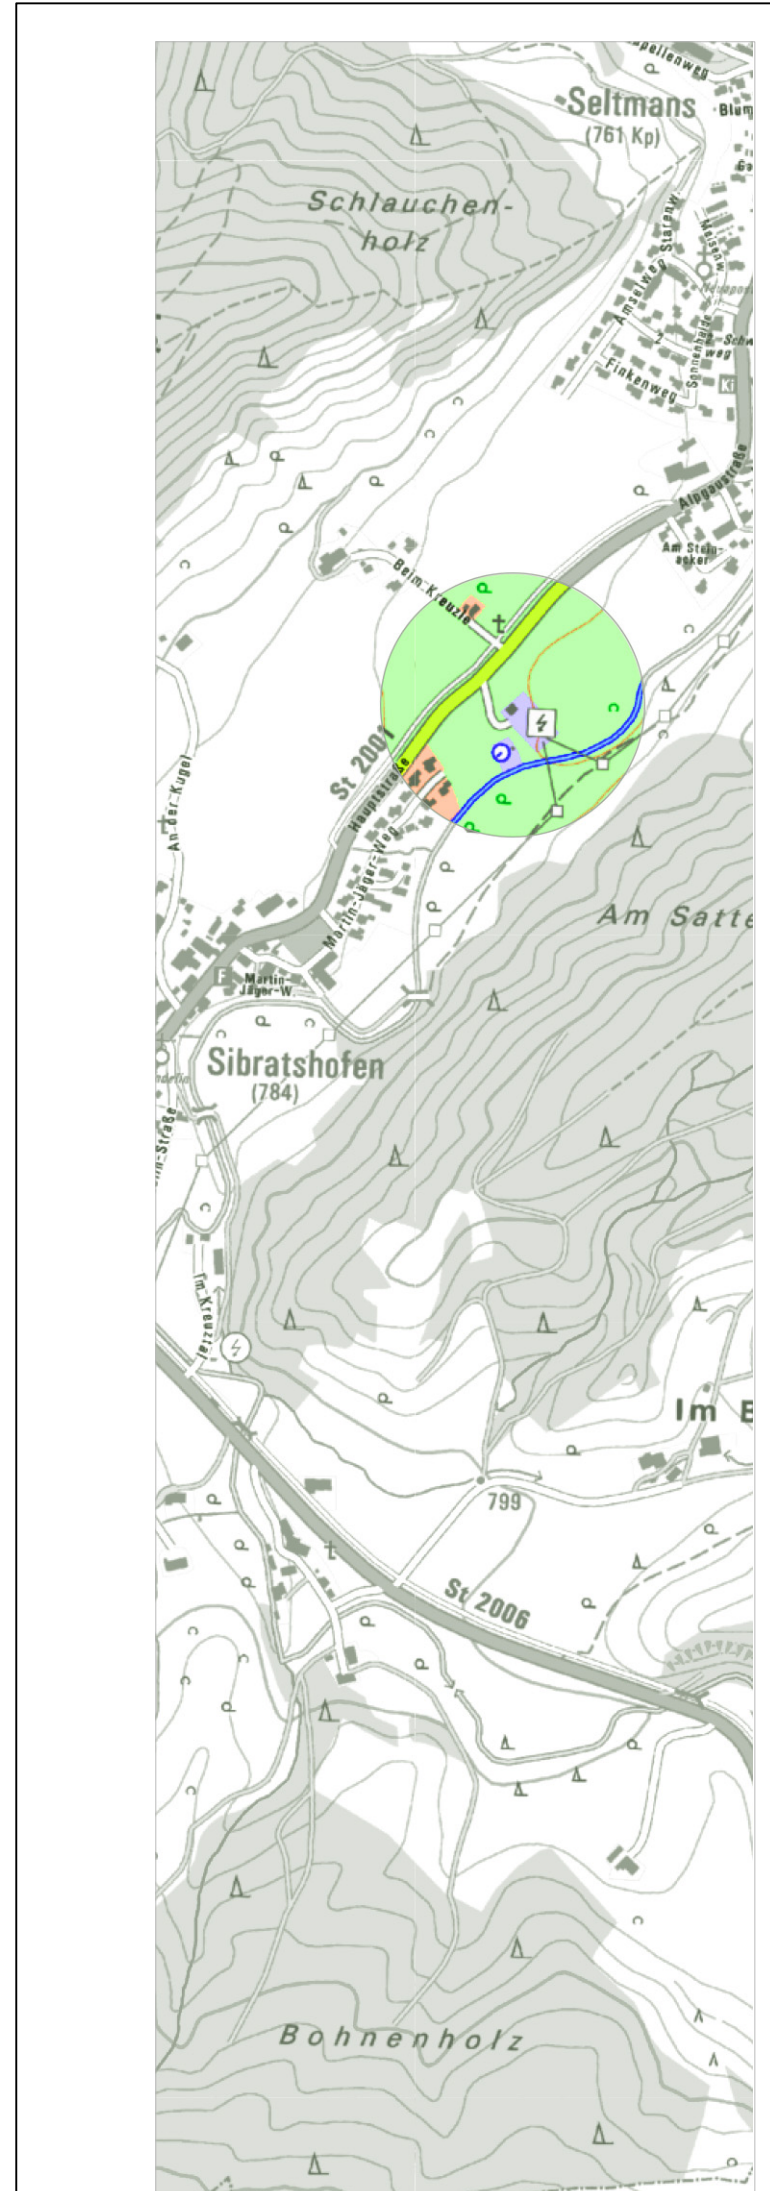

Fassung 15.03.2023
Sieber Consult GmbH
www.sieberconsult.eu